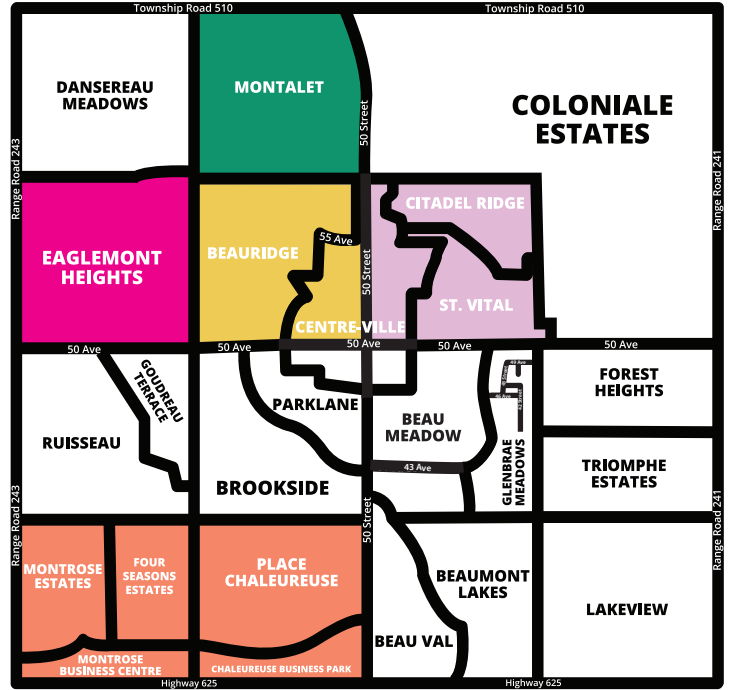

APRIL 2022

SUN	MON	TUES	WED	THUR	FRI	SAT
					1	2
3	4	5	6	7	8	9
10	11	12	13	14	15	16
17	18	19	20	21	22	23
24	25	26	27	28	29	30

MAY 2022

SUN	MON	TUES	WED	THUR	FRI	SAT
WEEKLY ORGANICS COLLECTION BEGINS THIS MONTH						
1	2	3	4	5	6	7
8	9	10	11	12	13	14
15	16	17	18	19	20	21
22	23	24	25	26	27	28
29	30	31				

JUNE 2022

SUN	MON	TUES	WED	THUR	FRI	SAT
			1	2	3	4
5	6	7	8	9	10	11
12	13	14	15	16	17	18
19	20	21	22	23	24	25
26	27	28	29	30		

JULY 2022

SUN	MON	TUES	WED	THUR	FRI	SAT
					1	2
3	4	5	6	7	8	9
10	11	12	13	14	15	16
17	18	19	20	21	22	23
24	25	26	27	28	29	30
31						