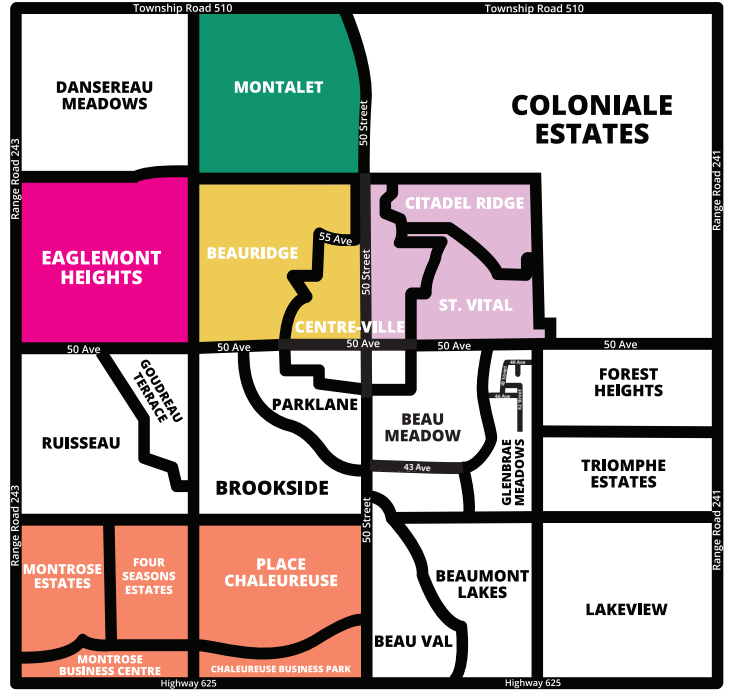

APRIL 2023

SUN	MON	TUES	WED	THUR	FRI	SAT
						1
2	3	4	5	6	7	8
9	10	11	12	13	14	15
16	17	18	19	20	21	22
23	24	25	26	27	28	29
30						

MAY 2023

SUN	MON	TUES	WED	THUR	FRI	SAT
WEEKLY ORGANICS COLLECTION BEGINS THIS MONTH						
	1	2	3	4	5	6
7	8	9	10	11	12	13
14	15	16	17	18	19	20
21	22	23	24	25	26	27 
28	29	30	31			

JUNE 2023

SUN	MON	TUES	WED	THUR	FRI	SAT
				1	2	3
4	5	6	7	8	9	10
11	12	13	14	15	16	17
18	19	20	21	22	23	24
25	26	27	28	29	30	

JULY 2023

SUN	MON	TUES	WED	THUR	FRI	SAT
						1
2	3	4	5	6	7	8
9	10	11	12	13	14	15
16	17	18	19	20	21	22
23	24	25	26	27	28	29
30	31					