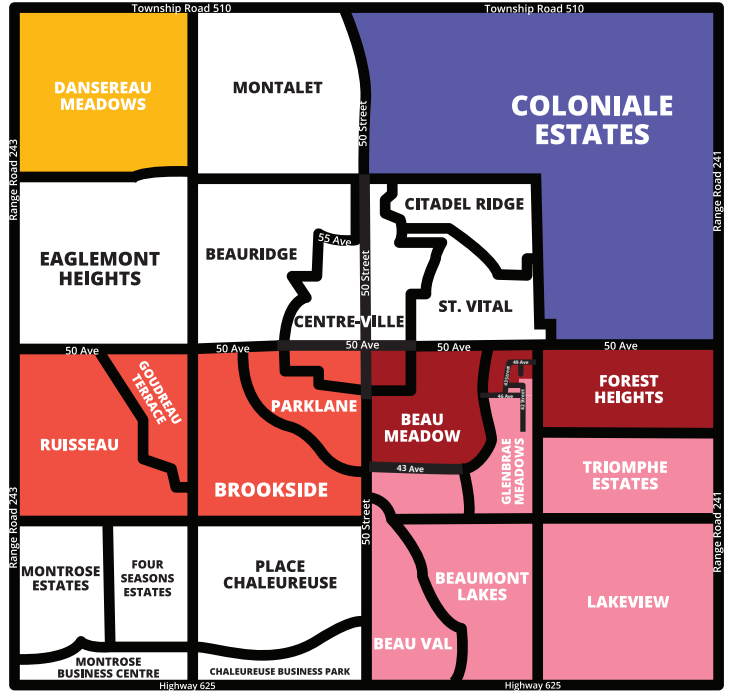

## APRIL 2023

SUN	MON	TUES	WED	THUR	FRI	SAT
						1
2	3	4	5	6	7	8
9	10	11	12	13	14	15
16	17	18	19	20	21	22
23	24	25	26	27	28	29
30						

## MAY 2023

SUN	MON	TUES	WED	THUR	FRI	SAT
WEEKLY ORGANICS COLLECTION BEGINS THIS MONTH						
	1	2	3	4	5	6
7	8	9	10	11	12	13
14	15	16	17	18	19	20
21	22	23	24	25	26	27
28	29	30	31			

## JUNE 2023

SUN	MON	TUES	WED	THUR	FRI	SAT
				1	2	3 
4	5	6	7	8	9	10
11	12	13	14	15	16	17
18	19	20	21	22	23	24
25	26	27	28	29	30	

## JULY 2023

SUN	MON	TUES	WED	THUR	FRI	SAT
						1
2	3	4	5	6	7	8
9	10	11	12	13	14	15
16	17	18	19	20	21	22
23	24	25	26	27	28	29
30	31					